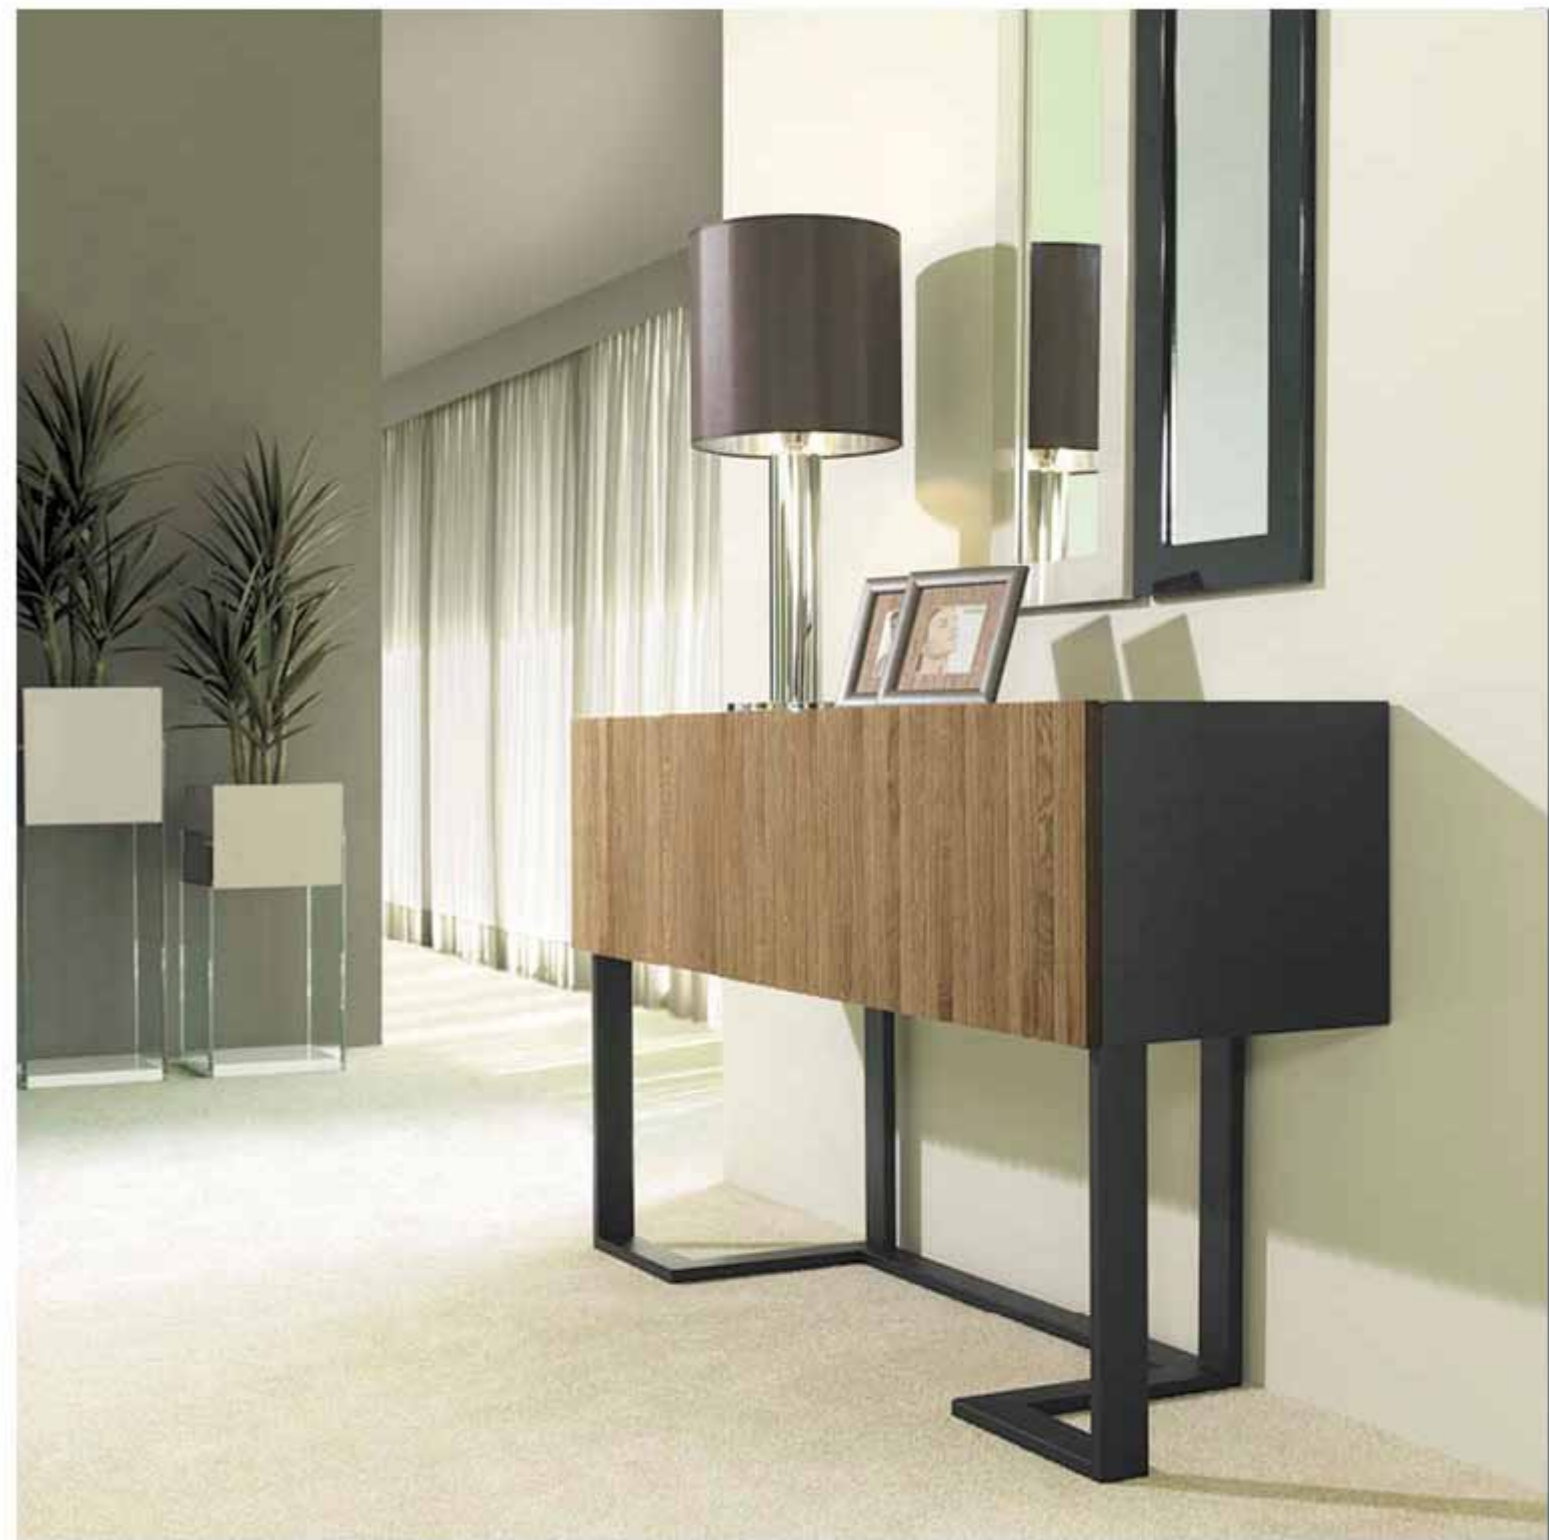

ACQUA

ACQUA

ACQUA

ACQUA

ACQUA

ACQUA

Fig. 2-8

REF.				CLW	ANH	LFD
AQ010	Cama para colchão de 3600x2000mm Acqua todos estofada - tecido nível 2	Lit. tapissées Acqua tissu niveau 2	Acqua fabric bed with fabric level 2	2230	1330	2400
AQ031	Cabeceira oval, Acqua de 1 gaveta lacada com pé em metal pintado	Chevet oval Acqua avec 1 tiroir laqué avec pied terminé en métal	Acqua oval bedside locker lacquered with a drawer and with painted metal foot	700	310	490
AQ032	Opção pés em inox (Acesso ao valor do cabeceira)	Option pieds en inox (Supplément sur le prix du chevet)	Option stainless steel foot, extra price			
AQ041	Acabamento em ébano brilho lacrado ao valor base do móvel lacado	Finition ébène brillant laqué sur le prix du meuble laqué	Gloss ebony finish lacquer price			
AQ061	Cabeceira oval, Acqua de 5 gavetas lacada com pé em metal pintado	Chevet Oval Acqua 5 tiroirs laqué avec pied terminé en métal	Acqua bedside locker lacquered with 5 drawers and with painted metal foot	800	1050	510
AQ062	Opção pés em inox (Acesso ao valor do cabeceira)	Option pieds en inox (Supplément sur le prix du chevet)	Option stainless steel foot, extra price			