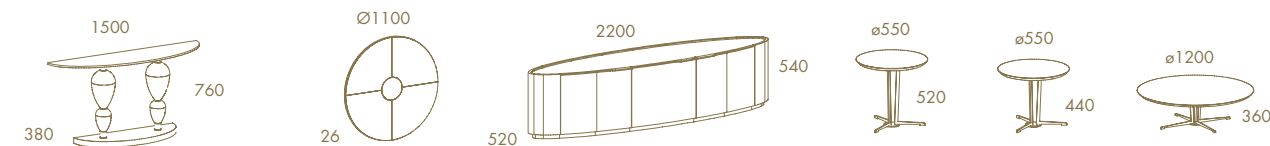

IMPERADOR rect. glass top dining table- CARLOTTA chair - CARLOTTA low back chair
IMPERADOR Round Dining Table

IMPERADOR Bar Unit · IMPERADOR Round Glass Top Dining Table · IMPERADOR Chair

IMPERADOR Console · VALENTINA Console Mirror · IMPERADOR TV Unit · IMPERADOR Side Table (higher) · IMPERADOR Coffee Table · IMPERADOR Side Table (Lower)