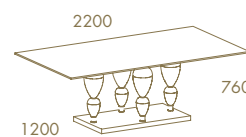

IMPERADOR PLUS Sideboard

IMPERADOR PLUS Right and Left Vitreen

Imperador

IMPERADOR 3 Doors Sideboard · IMPERADOR Sideboard Mirror
 IMPERADOR Rect. Dining Table 2.20 · MADISON Chair

IMPERADOR Round Dining Table 1.50 · EMMA Chair

*Furniture that is
part of your
story*

Emma chair

IMPERADOR 3 Doors Sideboard - EMMA Chair

Imperador

IMPERADOR 4 Doors Sideboard · IMPERADOR Sideboard Mirror
 IMPERADOR Oval Glass Top Dining Table · IMPERADOR Chair

IMPERADOR rect. glass top dining table- CARLOTTA chair - CARLOTTA low back chair
IMPERADOR Round Dining Table

IMPERADOR Bar Unit · IMPERADOR Round Glass Top Dining Table · IMPERADOR Chair

IMPERADOR Console · VALENTINA Console Mirror · IMPERADOR TV Unit · IMPERADOR Side Table (higher) · IMPERADOR Coffee Table · IMPERADOR Side Table (Lower)