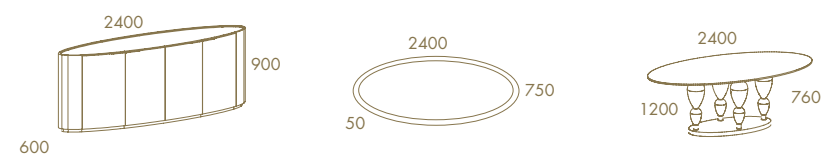

IMPERADOR PLUS Sideboard

IMPERADOR PLUS Right and Left Vitreen

Imperador

IMPERADOR 3 Doors Sideboard · IMPERADOR Sideboard Mirror
 IMPERADOR Rect. Dining Table 2.20 · MADISON Chair

IMPERADOR Round Dining Table 1.50 · EMMA Chair

*Furniture that is
part of your
story*

Emma chair

IMPERADOR 3 Doors Sideboard - EMMA Chair

Imperador

IMPERADOR 4 Doors Sideboard · IMPERADOR Sideboard Mirror
 IMPERADOR Oval Glass Top Dining Table · IMPERADOR Chair

IMPERADOR rect. glass top dining table- CARLOTTA chair - CARLOTTA low back chair
IMPERADOR Round Dining Table

IMPERADOR Bar Unit · IMPERADOR Round Glass Top Dining Table · IMPERADOR Chair

IMPERADOR Console · VALENTINA Console Mirror · IMPERADOR TV Unit · IMPERADOR Side Table (higher) · IMPERADOR Coffee Table · IMPERADOR Side Table (Lower)