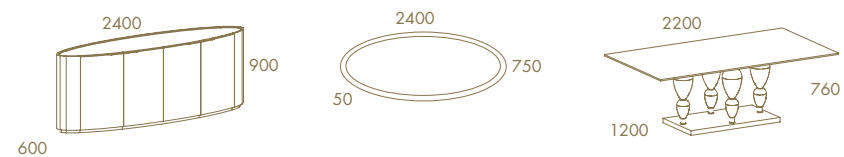

*Imperador
Plus*

TOPAZE II Rect. Ext. Dining Table · BERLIM Chair · Bench

MEDIALE Fixed Top Dining Table · MEDIALE Chair

VALENTINO Rect. Ext. Dining Table · BERLIM Chair

MEDIALE Rect. Ext. Dining Table · AURA Chair

IMPERADOR PLUS Sideboard

IMPERADOR PLUS Right and Left Vitreen

Imperador

IMPERADOR 3 Doors Sideboard · IMPERADOR Sideboard Mirror
 IMPERADOR Rect. Dining Table 2.20 · MADISON Chair

IMPERADOR Round Dining Table 1.50 · EMMA Chair