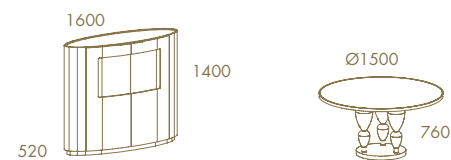

IMPERADOR PLUS Sideboard

IMPERADOR PLUS Right and Left Vitreen

Imperador

IMPERADOR 3 Doors Sideboard · IMPERADOR Sideboard Mirror
 IMPERADOR Rect. Dining Table 2.20 · MADISON Chair

IMPERADOR Round Dining Table 1.50 · EMMA Chair

IMPERADOR rect. glass top dining table- CARLOTTA chair - CARLOTTA low back chair
IMPERADOR Round Dining Table

IMPERADOR Bar Unit · IMPERADOR Round Glass Top Dining Table · IMPERADOR Chair

IMPERADOR Console · VALENTINA Console Mirror · IMPERADOR TV Unit · IMPERADOR Side Table (higher) · IMPERADOR Coffee Table · IMPERADOR Side Table (Lower)