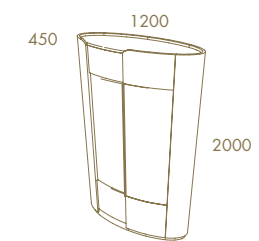

*Imperador
Plus*

TOPAZE II Rect. Ext. Dining Table · BERLIM Chair · Bench

MEDIALE Fixed Top Dining Table · MEDIALE Chair

VALENTINO Rect. Ext. Dining Table · BERLIM Chair

MEDIALE Rect. Ext. Dining Table · AURA Chair

IMPERADOR PLUS Sideboard

IMPERADOR PLUS Right and Left Vitreen

Imperador

IMPERADOR 3 Doors Sideboard · IMPERADOR Sideboard Mirror
 IMPERADOR Rect. Dining Table 2.20 · MADISON Chair

IMPERADOR Round Dining Table 1.50 · EMMA Chair