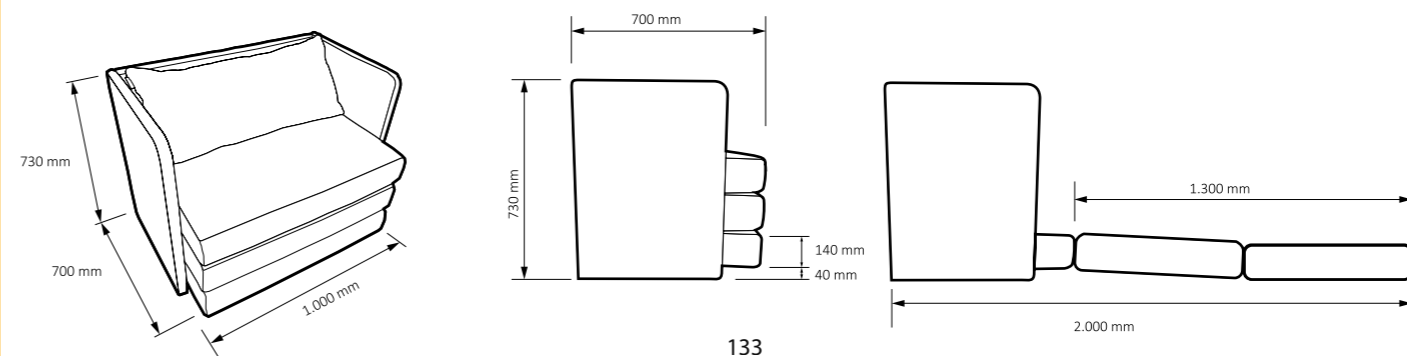

* elige entre los textiles de una misma colección para realizar la combinación que más te guste.
* choose between the same fabric's collection to make your favourite combination.
* Choisissez entre les tissus d'une même collection pour faire ta combinaison préférée