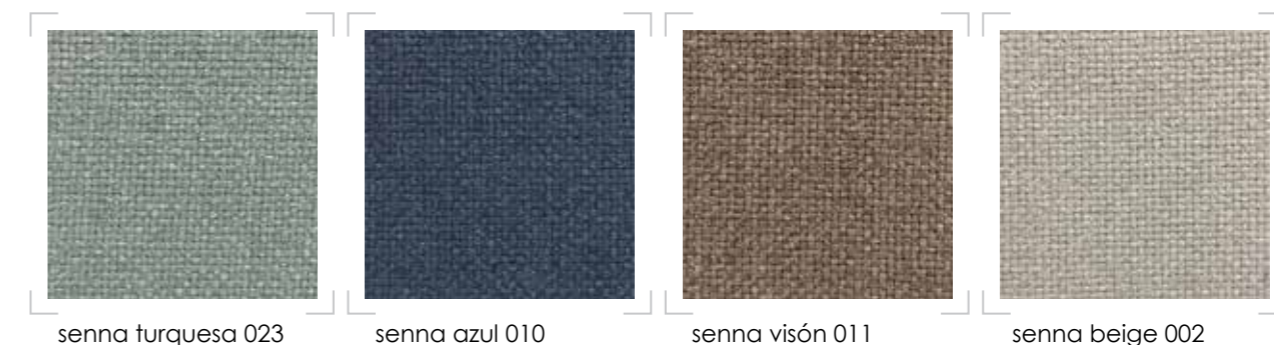

Un tejido inteligentemente limpio.

Encuentra en nuestras colecciones Senna y Sunday tecnología desarrollada que permite que el tejido se limpie tan sólo con agua.

Manchas de todo tipo desaparecen frotando con un paño húmedo sin tener que recurrir al lavado completo y uso de detergentes.

Our main thinking always has been to provide the most complete and high quality fabrics collection, choosing the best raw materials suppliers and always selecting the best product.

A clever clean fabric. Find in our Senna and Sunday collections the technology which allows to clean, only with water, the fabric. All kind of stains disappear rubbing the fabric with a humid cloth, no need to use the wash machine and detergents.

Notre idée principale a toujours été de proportionner la collection la plus complète de tissus de haute qualité, choisissant les meilleurs fournisseurs de matière première et sélectionnant toujours le meilleur produit. Un tissu intelligemment propre. Trouver dans nos collections, Senna et Sunday, la technologie développée qui permet de nettoyer le tissu uniquement avec de l'eau. Taches de tous genres disparaissent en frottant une serviette humide sans avoir à faire la lessive ni utiliser des détergents.

Propiedades

COMPOSICIÓN 100% TEJIDO TINTADO
RESISTENCIA A LA ABRASIÓN 30.000 CICLOS
RESISTENCIA AL PILLING 4-5
SOLIDEZ A LA LUZ 4
TRANSPIRABLE
ANTIMANCHAS
LAVABLE EN LAVADORA CONVENCIONAL

Features

Composition 100% dyed fabric
Resistance to abrasion, 30,000 martindales
Pilling resistance 4-5
Lightfastness 4
Breathable
Stain repellent
Washable in conventional washing machine

Caractéristiques

Composition 100% tissu teinté
Résistance à l'abrasion, 30,000 martindales
Résistance au pilling 4-5
Stabilité à la lumière 4
Respirant
Anti-taches
Lavable en machine à laver