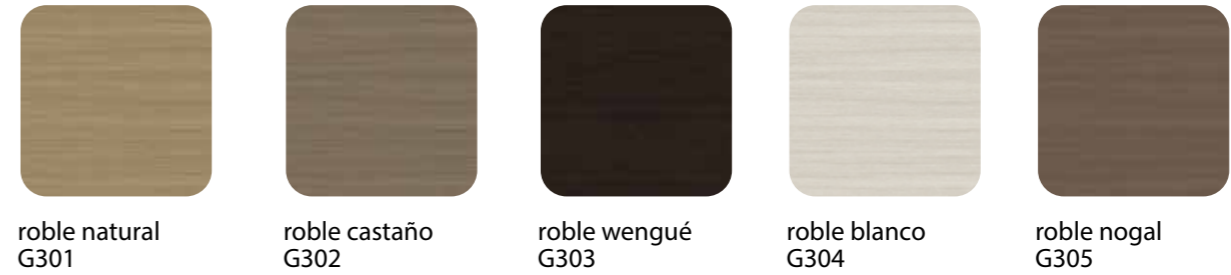

RELAX  
DESCANSO

Combina con cualquier color de nuestros acabados, puede visualizar la tonalidad real en el catálogo físico de muestras

You can combine all our colours finish. See the real tone of our finishes in our wooden samples.

Toutes nos finitions de couleurs peuvent s'assortir. Vous pouvez visualiser le ton réel de nos finitions sur nos échantillons de bois.

Chapas naturales | Natural veneers | Placage bois naturel

Acabados laca | Lacquers | Laques