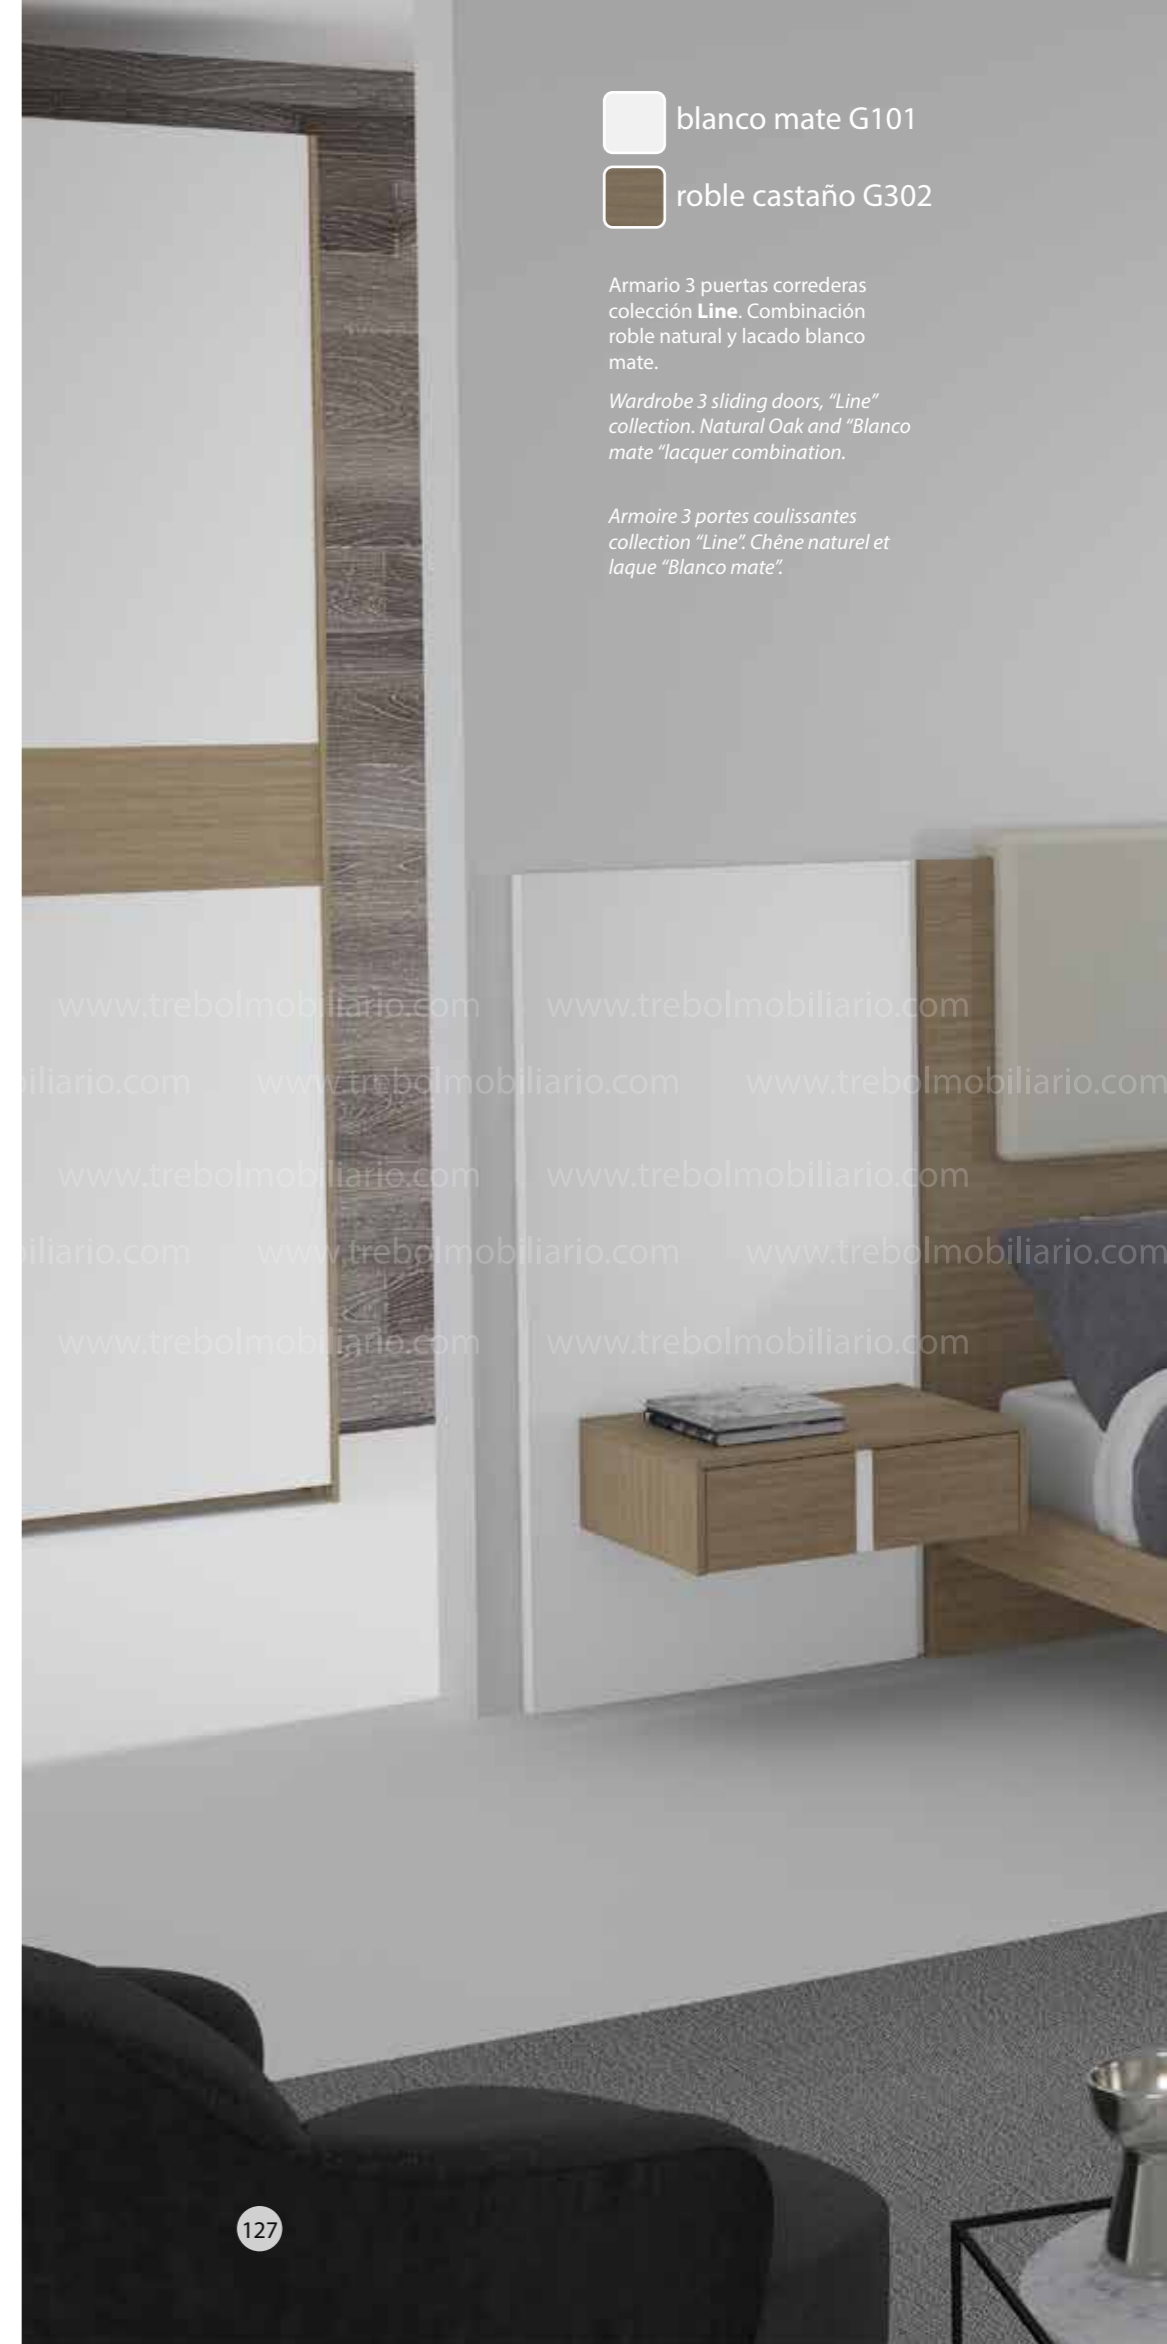

- blanco mate G101
- roble castaño G302

Armario 3 puertas correderas colección **Line**. Combinación roble natural y lacado blanco mate.

Wardrobe 3 sliding doors, "Line" collection. Natural Oak and "Blanco mate" lacquer combination.

Armoire 3 portes coulissantes collection "Line". Chêne naturel et laque "Blanco mate".