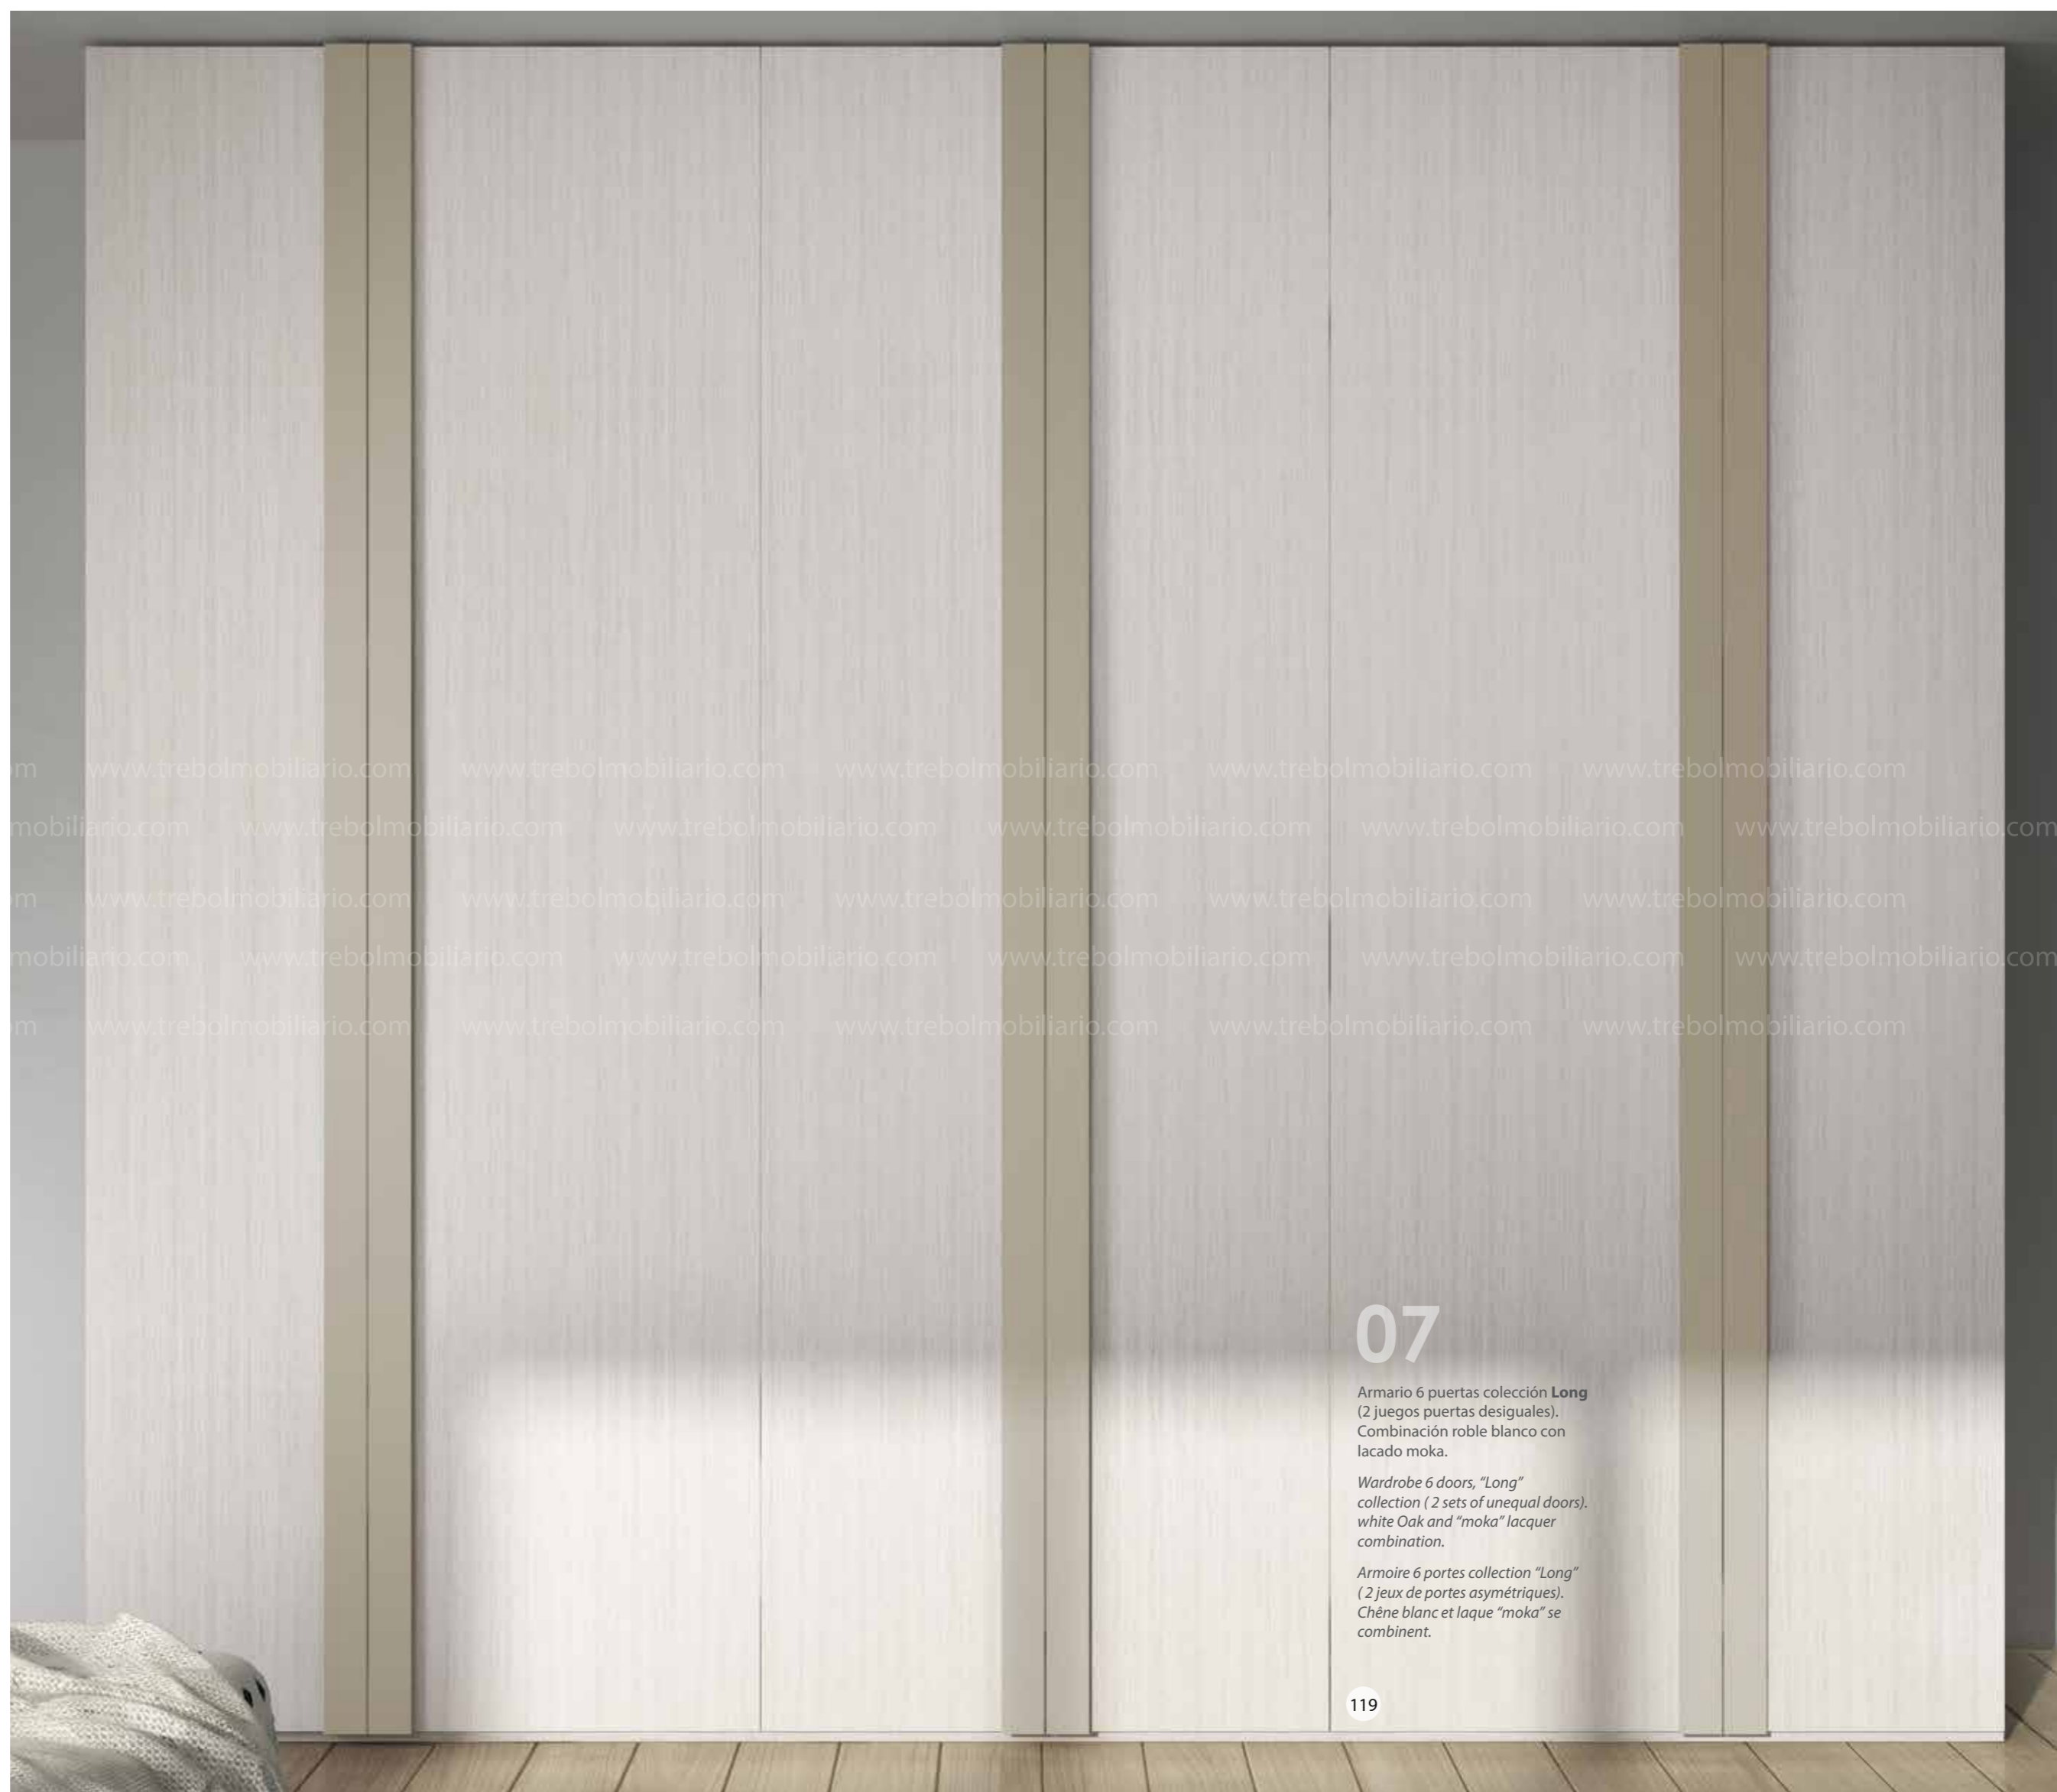

LONG collection

moka G105

roble blanco G303

07

Armario 6 puertas colección **Long**
(2 juegos puertas desiguales).
Combinación roble blanco con
lacado moka.

*Wardrobe 6 doors, "Long"
collection (2 sets of unequal doors).
white Oak and "moka" lacquer
combination.*

*Armoire 6 portes collection "Long"
(2 jeux de portes asymétriques).
Chêne blanc et laque "moka" se
combinent.*