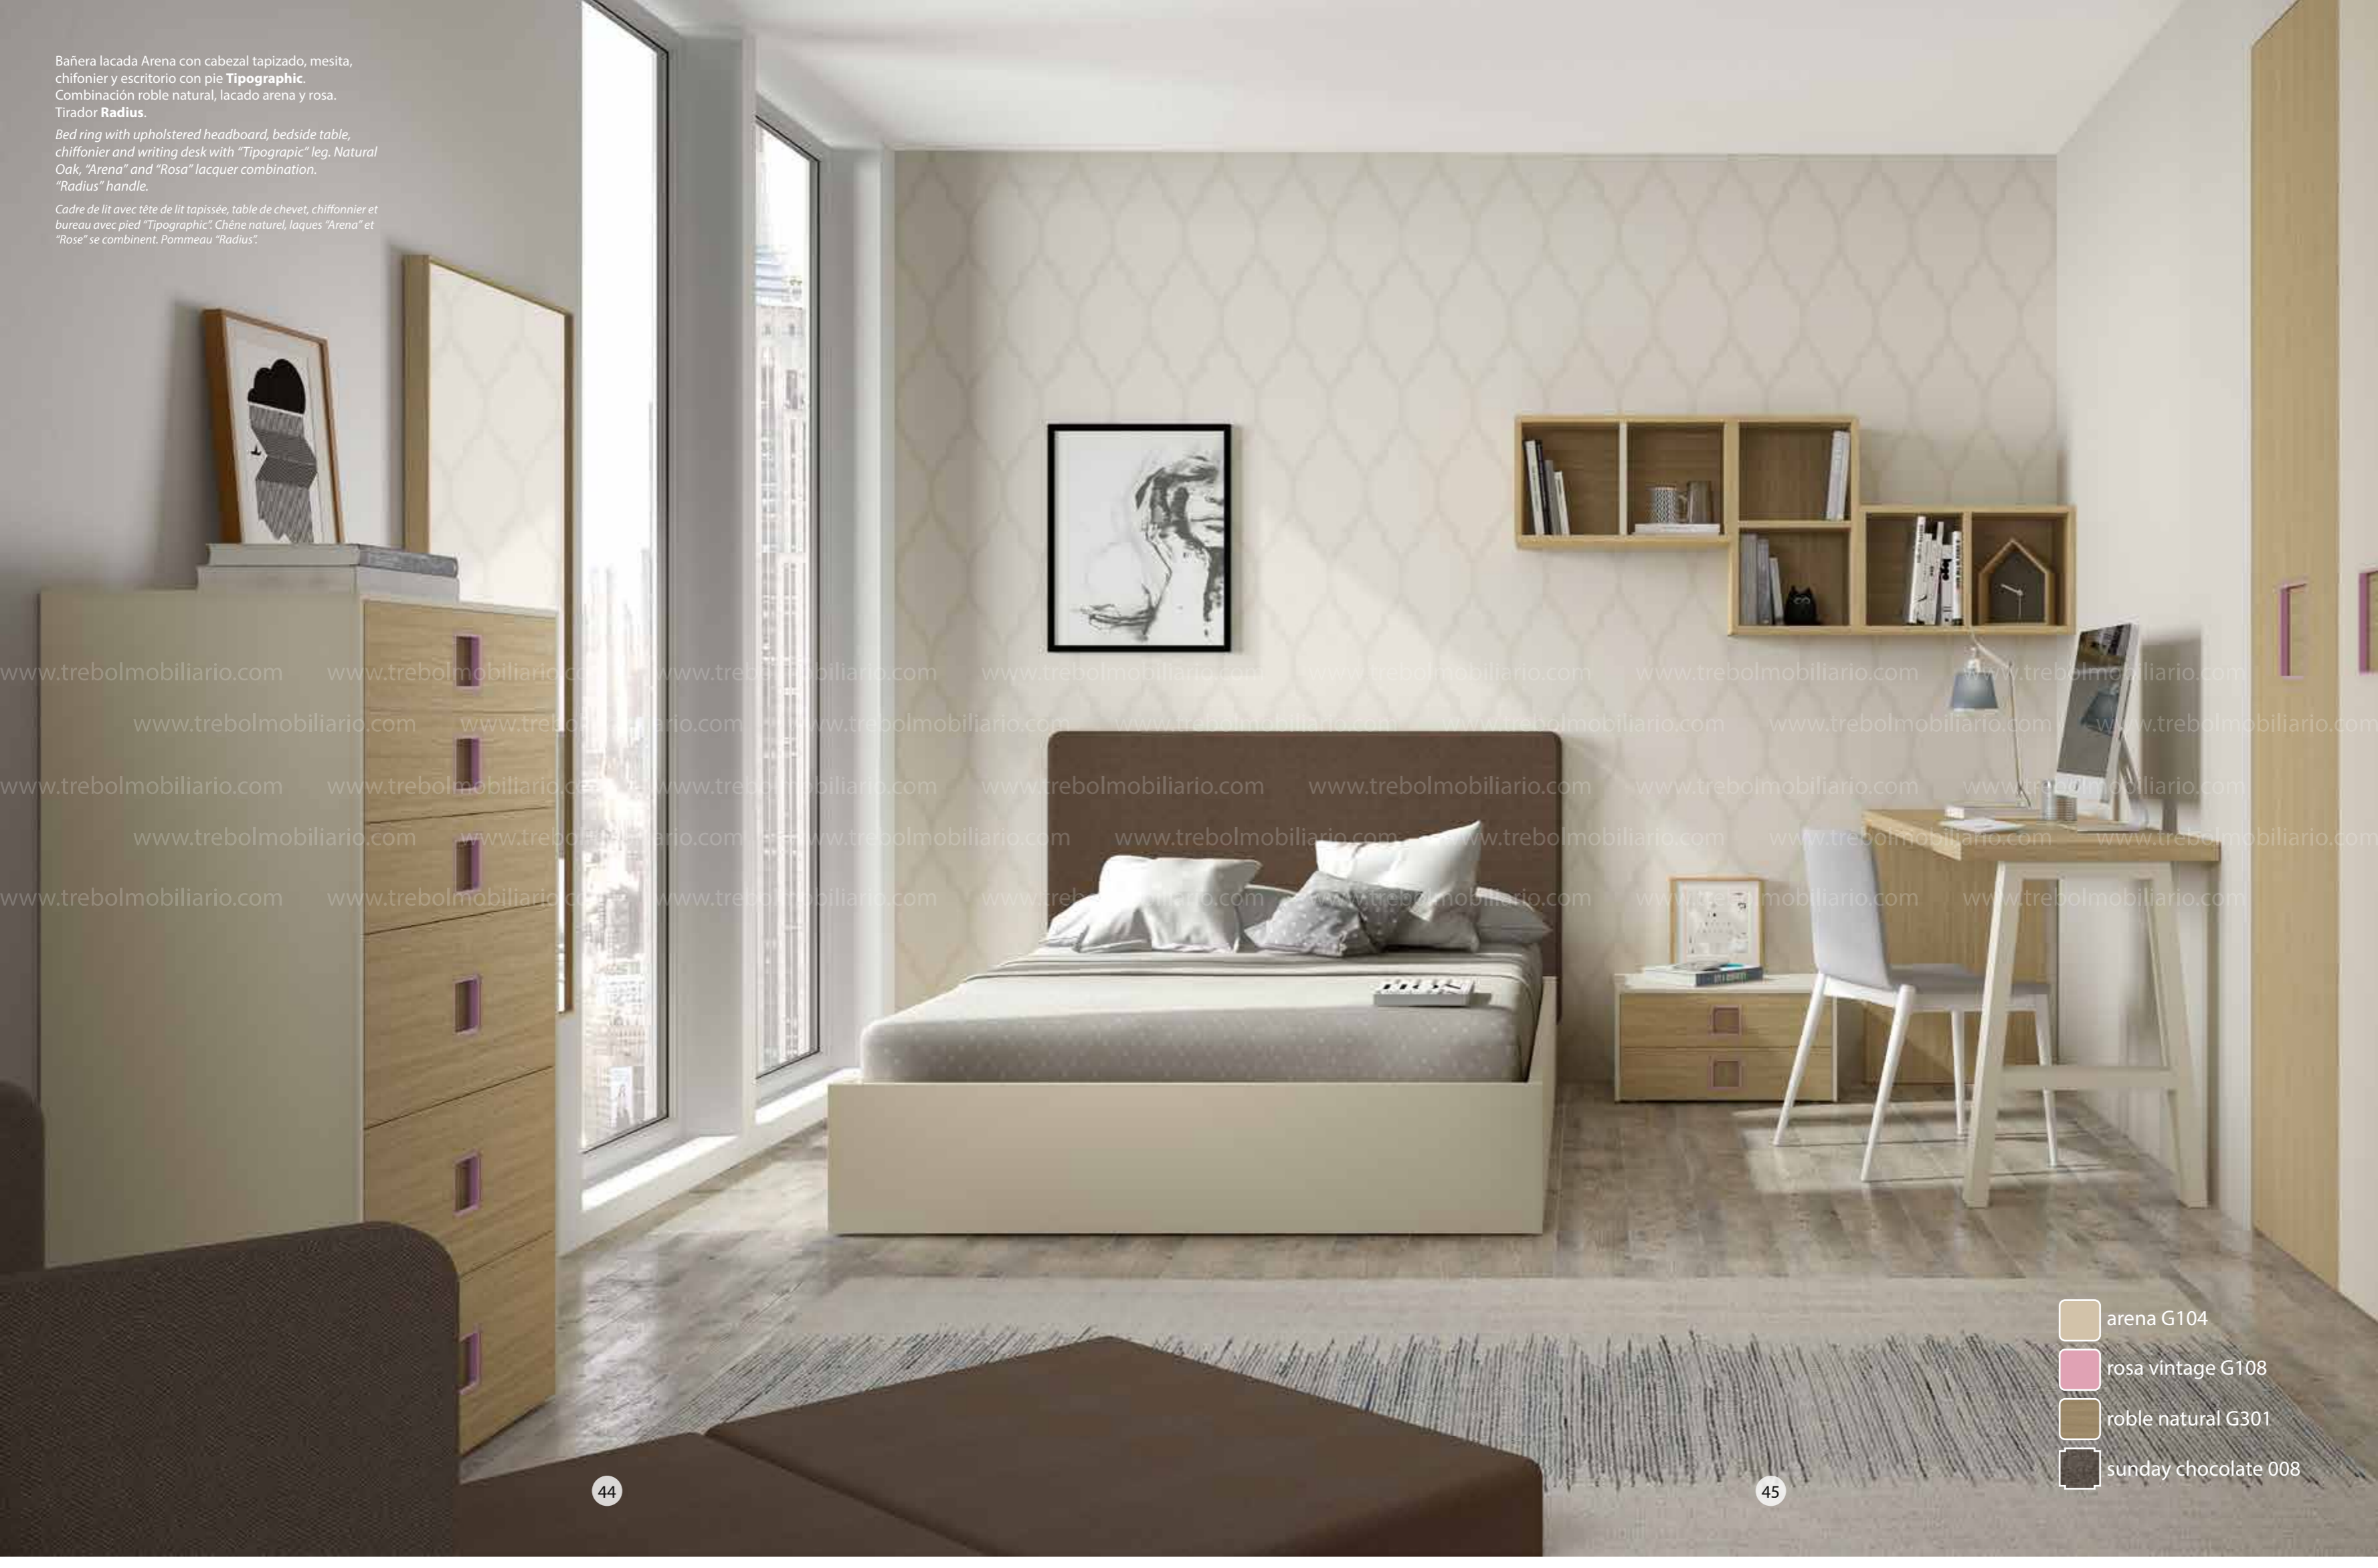

Bañera lacada Arena con cabezal tapizado, mesita, chifonier y escritorio con pie **Tipographic**. Combinación roble natural, lacado arena y rosa. Tirador **Radius**.

Bed ring with upholstered headboard, bedside table, chifonier and writing desk with "Tipographic" leg. Natural Oak, "Arena" and "Rosa" lacquer combination. "Radius" handle.

Cadre de lit avec tête de lit tapissée, table de chevet, chiffonnier et bureau avec pied "Tipographic". Chêne naturel, laques "Arena" et "Rose" se combinent. Pommeau "Radius".

- arena G104
- rosa vintage G108
- roble natural G301
- sunday chocolate 008