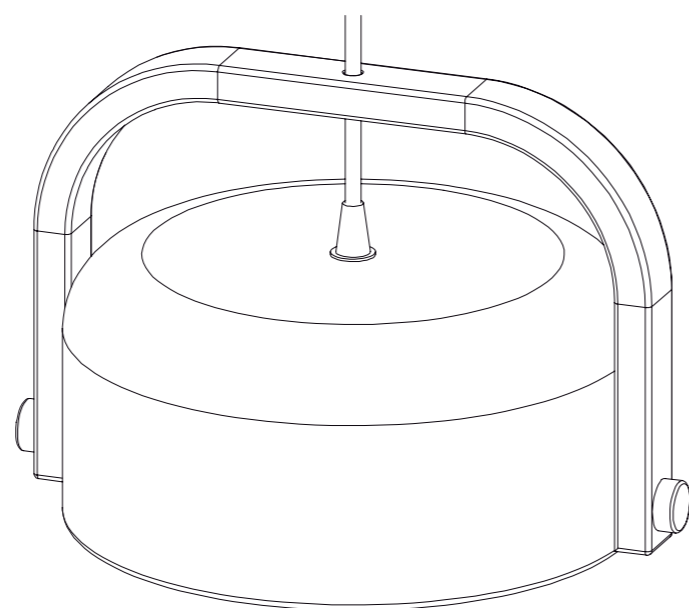

Meta

Long

Radius 18 x 18 cm

Arco

Mercury

Line

LÁMPARA BOWL DESK

LÁMPARA BOWL