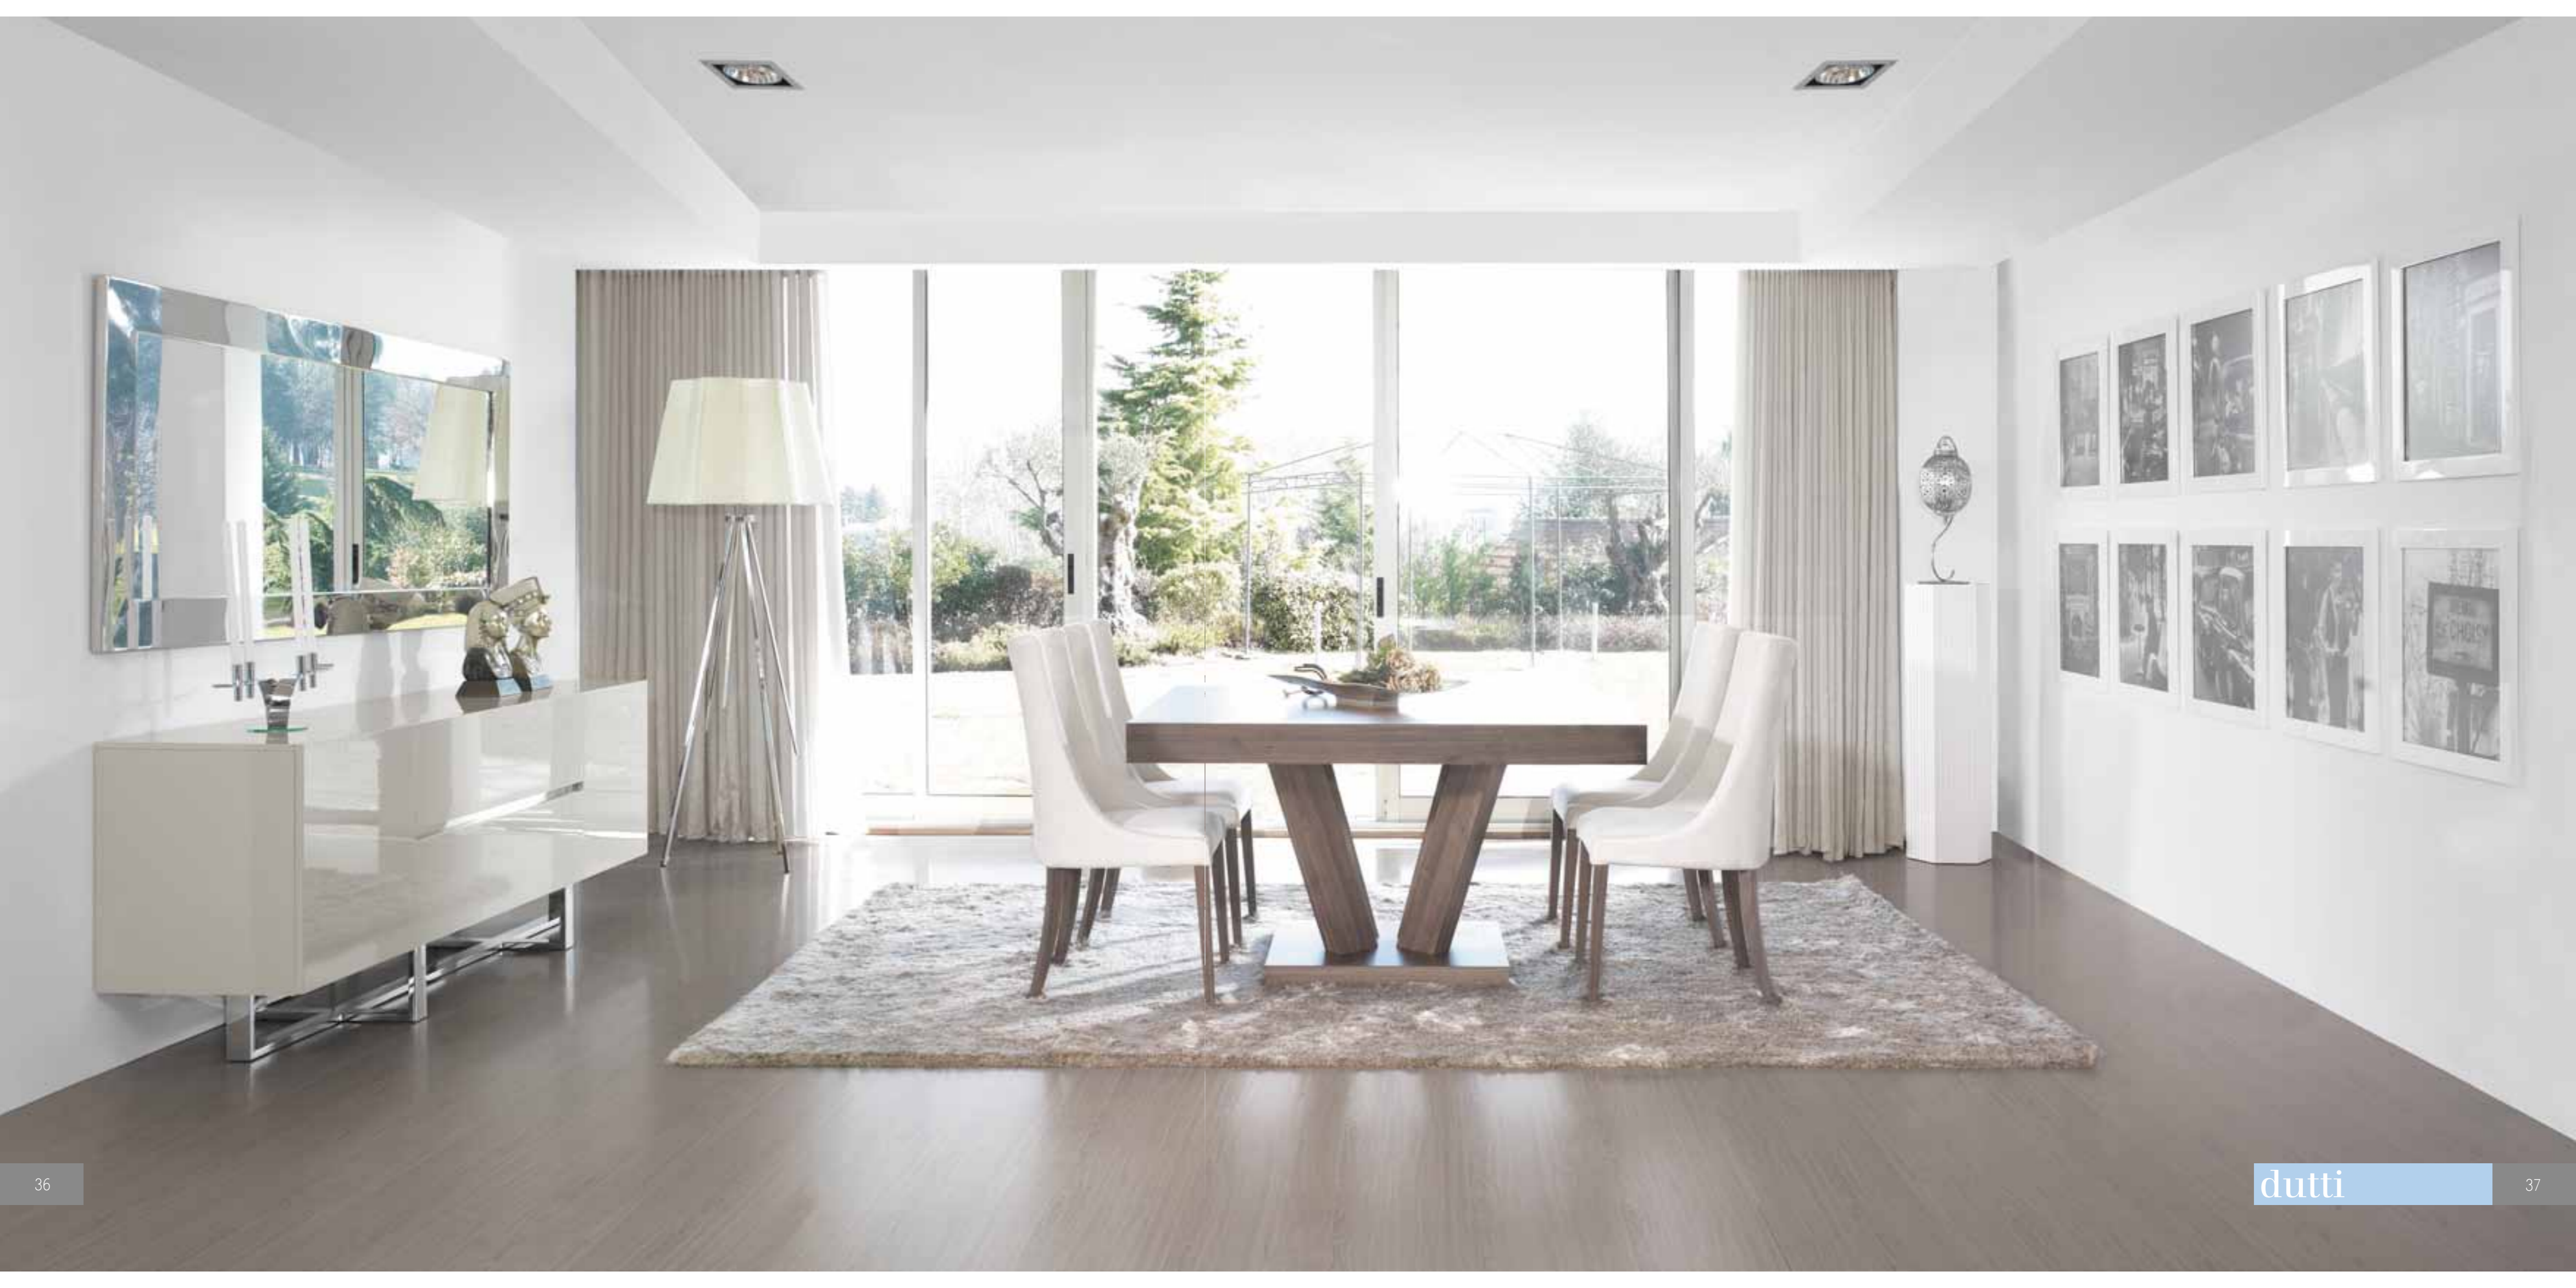

dutti

R	C	A	L
D002 Sommier Dutti lac. p/colchão 1600mm*2000mm	1690	280	2090
D006 Cabeceira decorativa Dutti - tecido nível 2	3520	2400	140
D061 Mesa apoio redonda Dutti lac. pé inox 330mm alt.	500	330	500
D063 Mesa apoio redonda Dutti lac. pé inox 230mm alt.	500	230	500
D073 Camiseiro Dutti 5 gav. lac. pé inox	700	1150	500
D172 Chaise Dutti - tecido nível 2	600	790	1036
D064 Mesa apoio Dutti, inox pé cruzado 500mm alt. tampo espelho	390	500	390
D198 Candeiro extensível Dutti	500	2050	2300