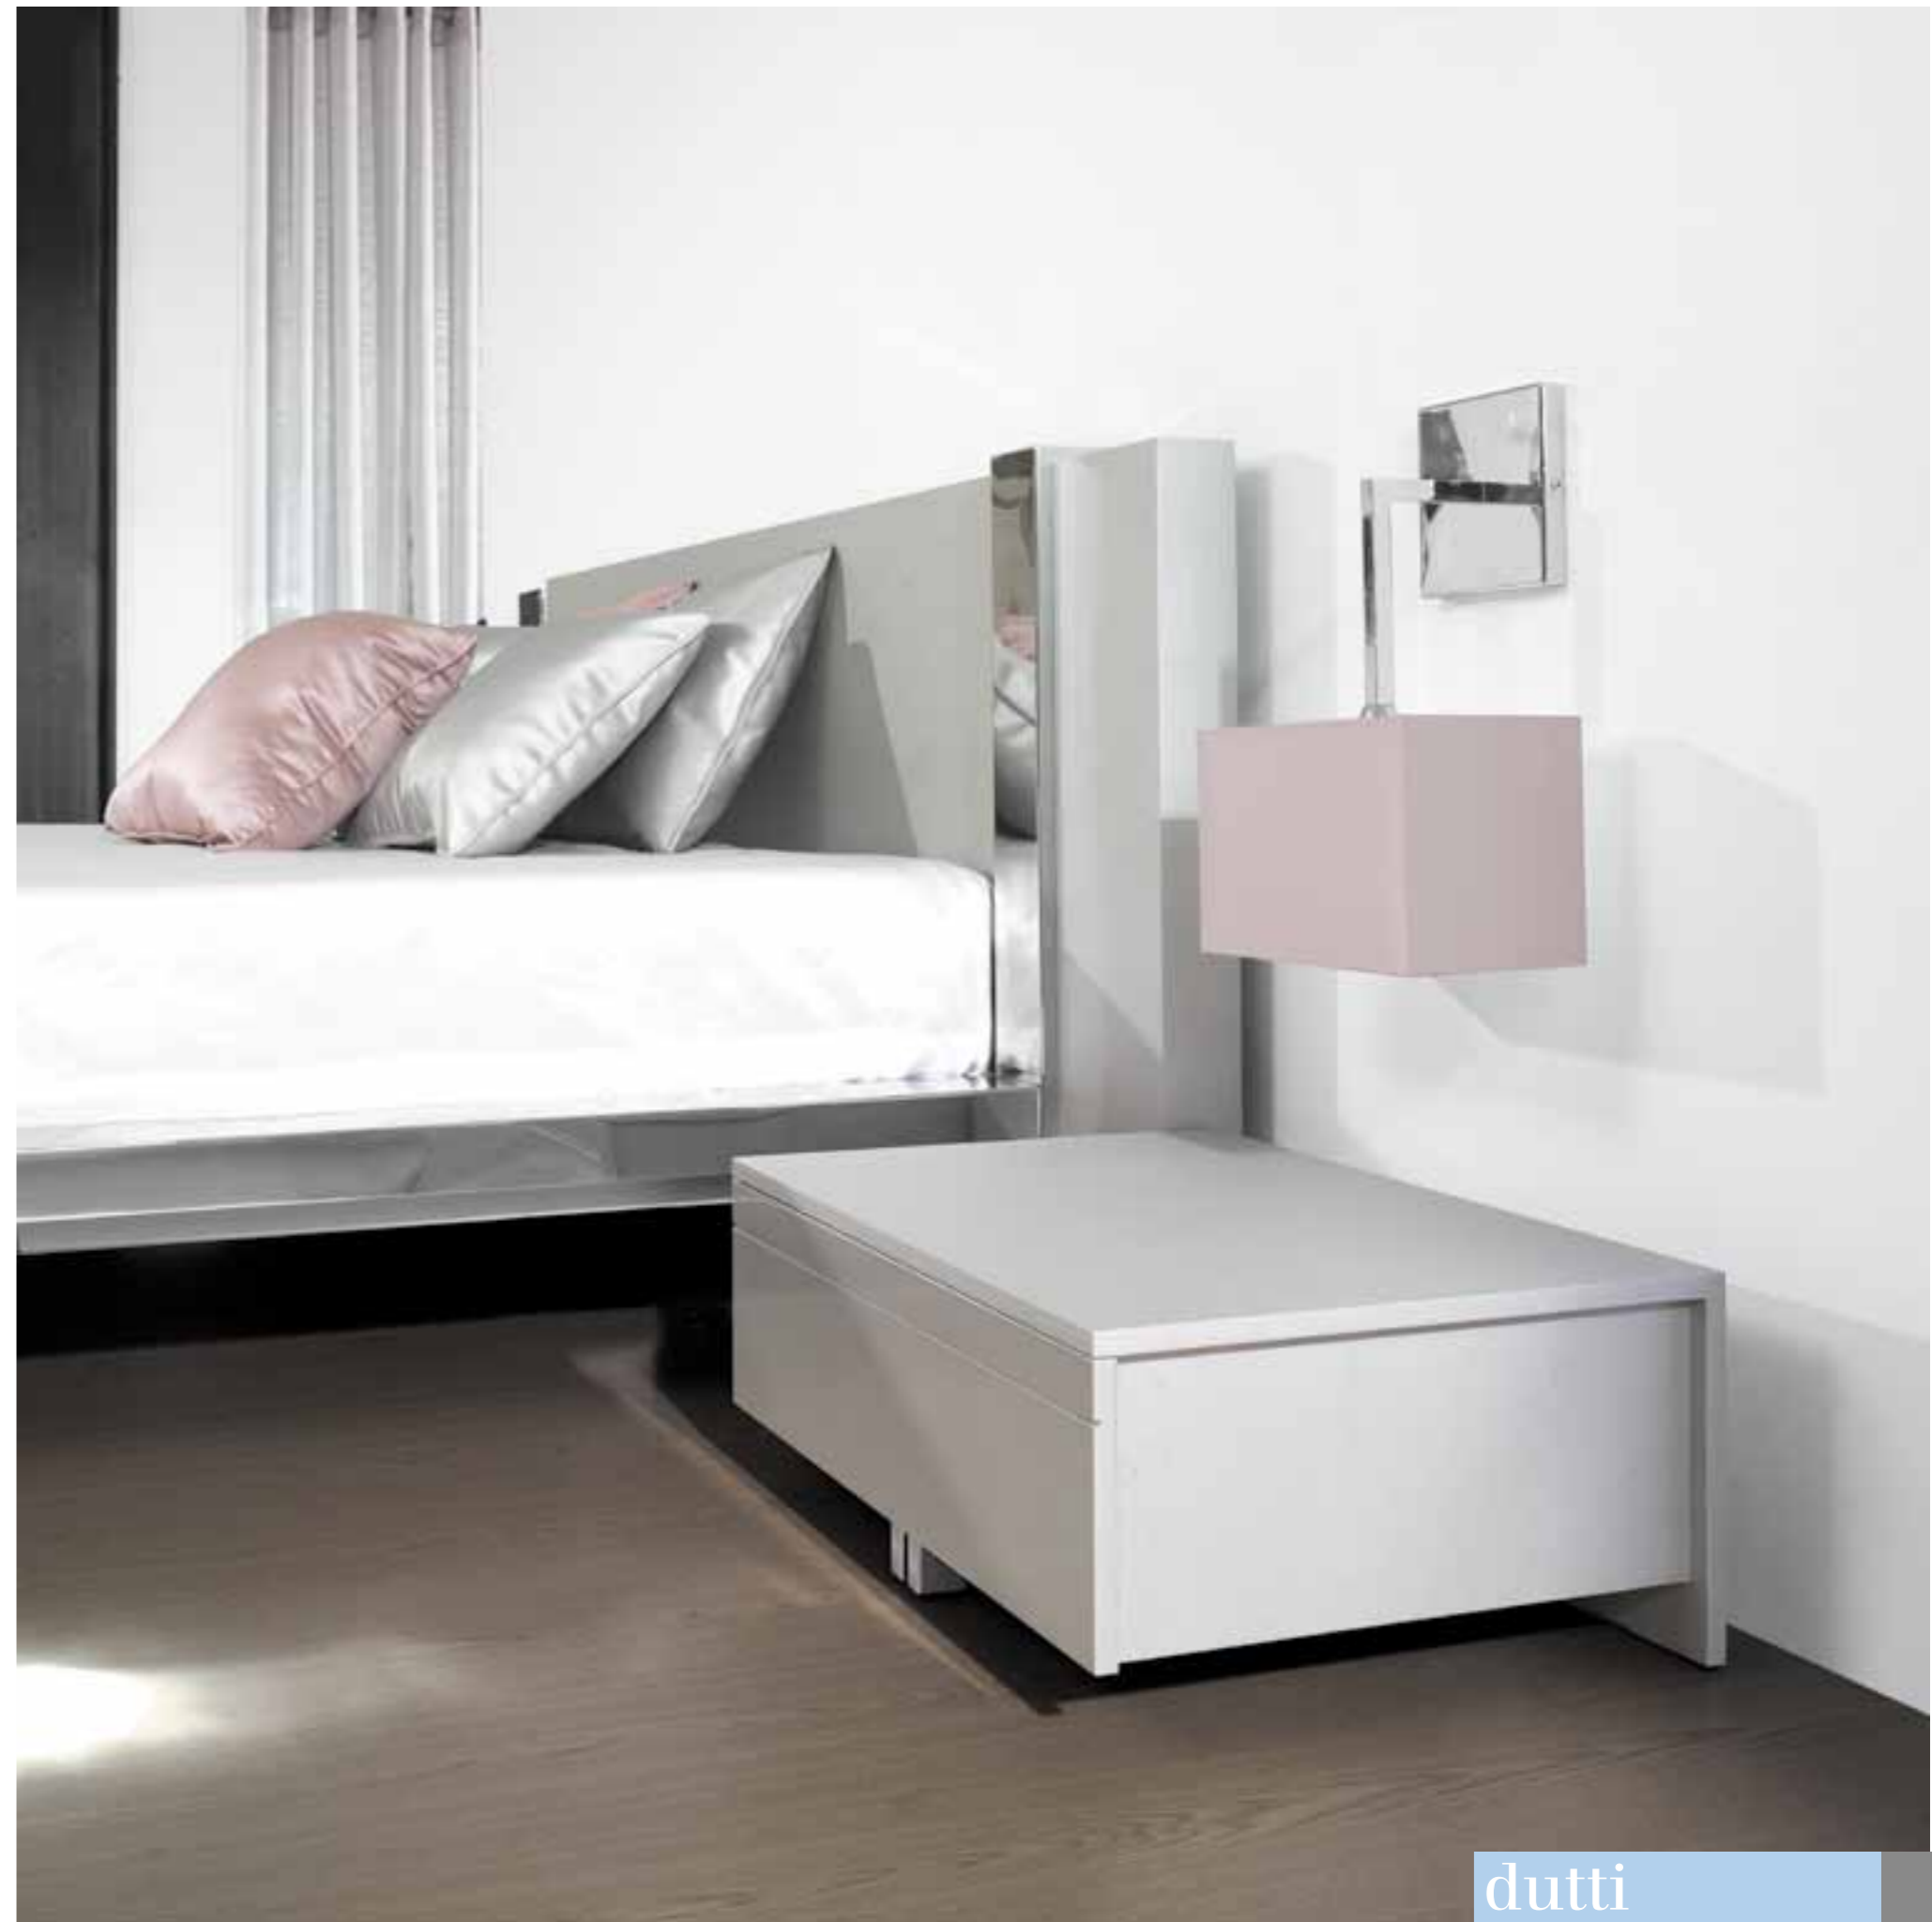

dutti

R	C	A	L
D002 Sommier Dutti lac. p/colchão 1600mm*2000mm	1690	280	2090
D006 Cabeceira decorativa Dutti - tecido nível 2	3520	2400	140
D061 Mesa apoio redonda Dutti lac. pé inox 330mm alt.	500	330	500
D063 Mesa apoio redonda Dutti lac. pé inox 230mm alt.	500	230	500
D073 Camiseiro Dutti 5 gav. lac. pé inox	700	1150	500
D172 Chaise Dutti - tecido nível 2	600	790	1036
D064 Mesa apoio Dutti, inox pé cruzado 500mm alt. tampo espelho	390	500	390
D198 Candeiro extensível Dutti	500	2050	2300