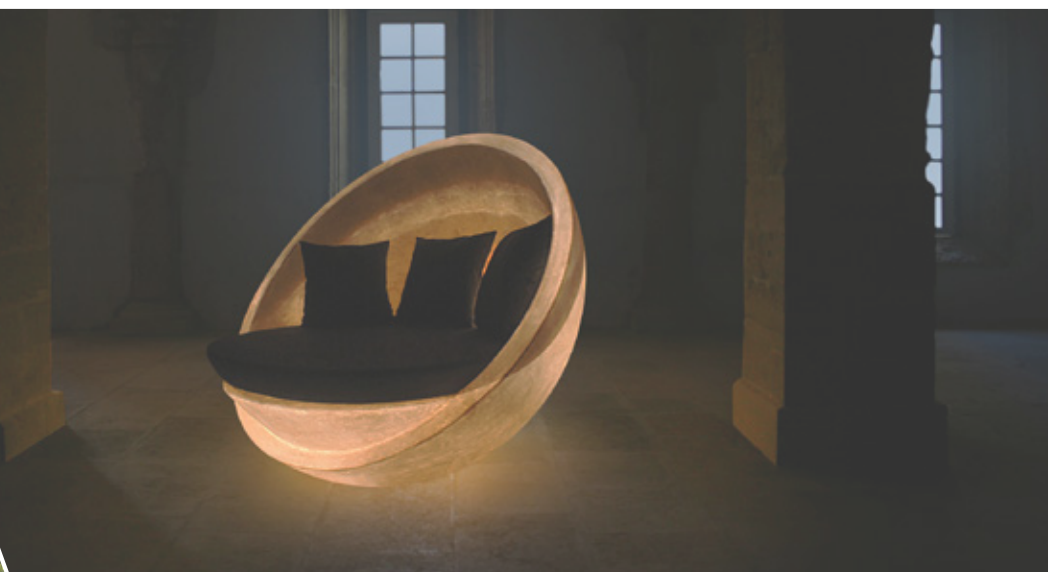

MOBILIÁRIO

OUTDOOR