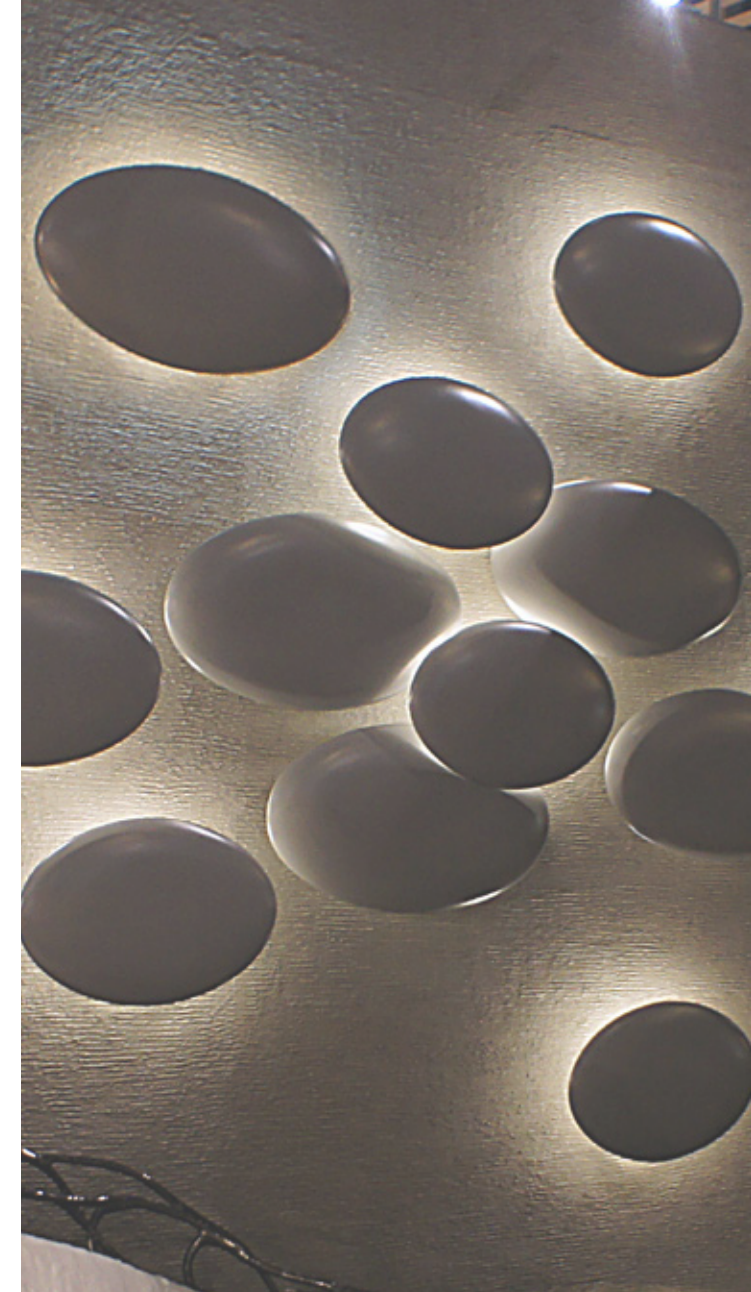

GC 010
Ø 82 x 42 cm

MOON

GC 011
Ø 63 x 34 cm

STARFISH

GC 028
53 x 37 x 2 cm

STONES

S - GC 006 M - GC 007 L - GC 008 XL - GC 009
51 x 41 cm 60 x 50 cm 70 x 45 cm 90 x 50 cm

PAINÉIS DE REVESTIMENTO