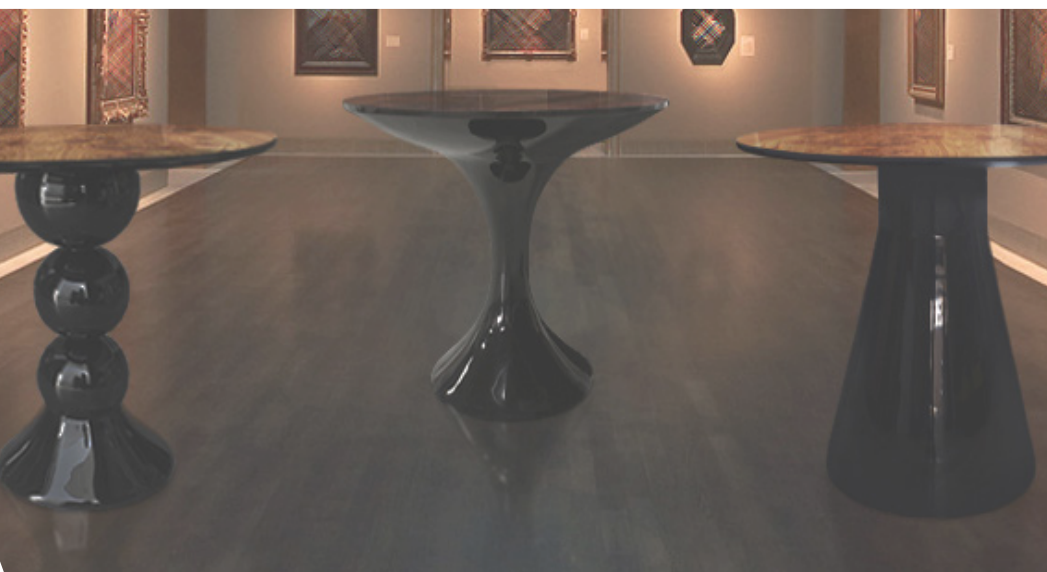

MOBILIÁRIO

INDOOR