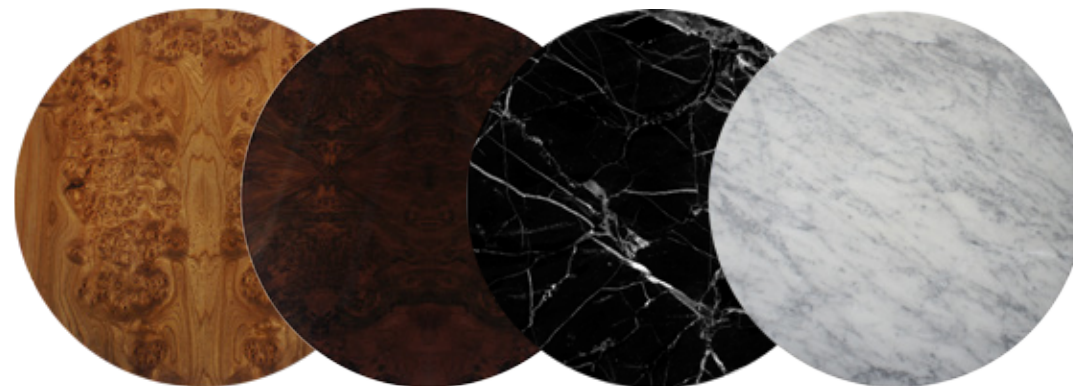

Chaise longue em fibra de vidro com estofa em tecido sintético e pés em madeira.

Raiz de Olmo

Raiz de Nogueira

Mármore Black Aziz

Mármore Carrara

G3702

100 x 10 x 200 cm

Espelho em fibra de vidro com acabamento martelado.