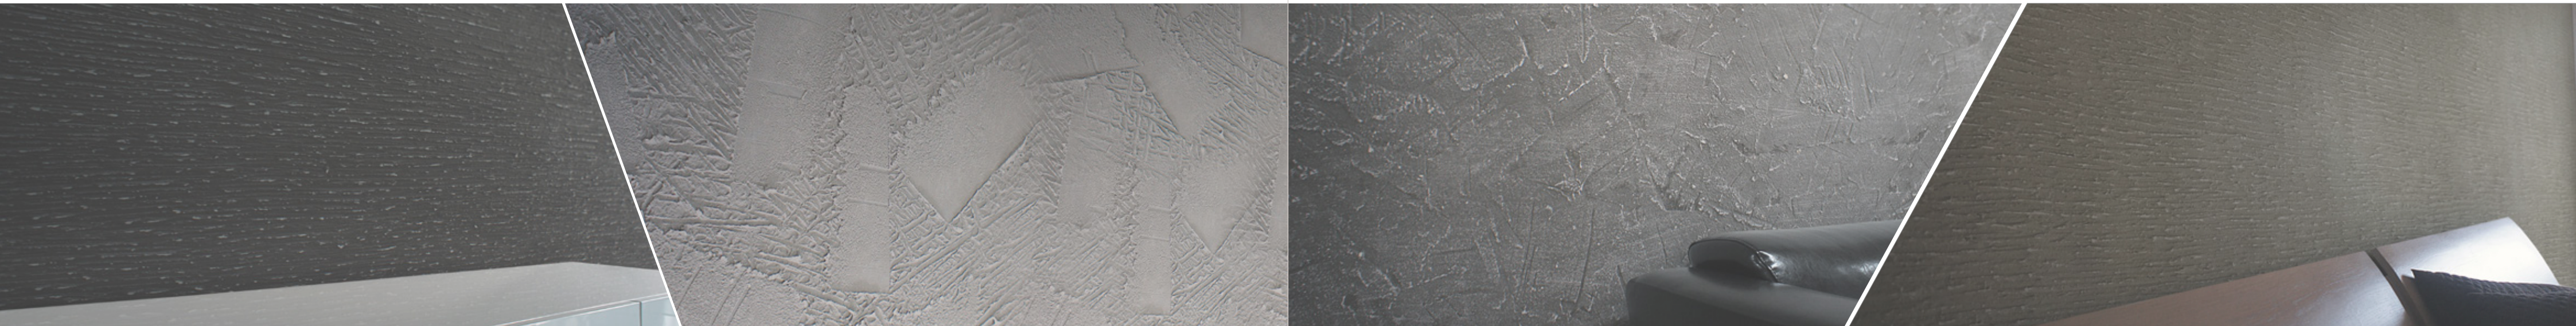

PAINÉIS DE REVESTIMENTO