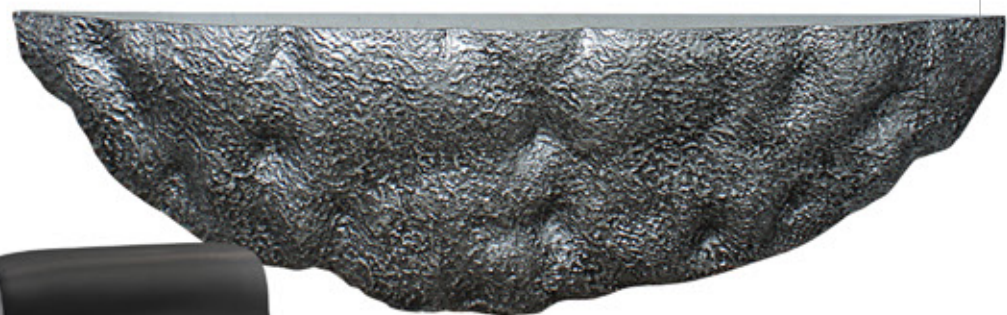

G3702

200 x 10 x 100 cm

Espelho em fibra de vidro com acabamento martelado.

GO3507

250 x 72 x 65 cm

Consola em fibra de vidro acabada a prata envelhecida.

G3300a

220 x 70 x 72 cm