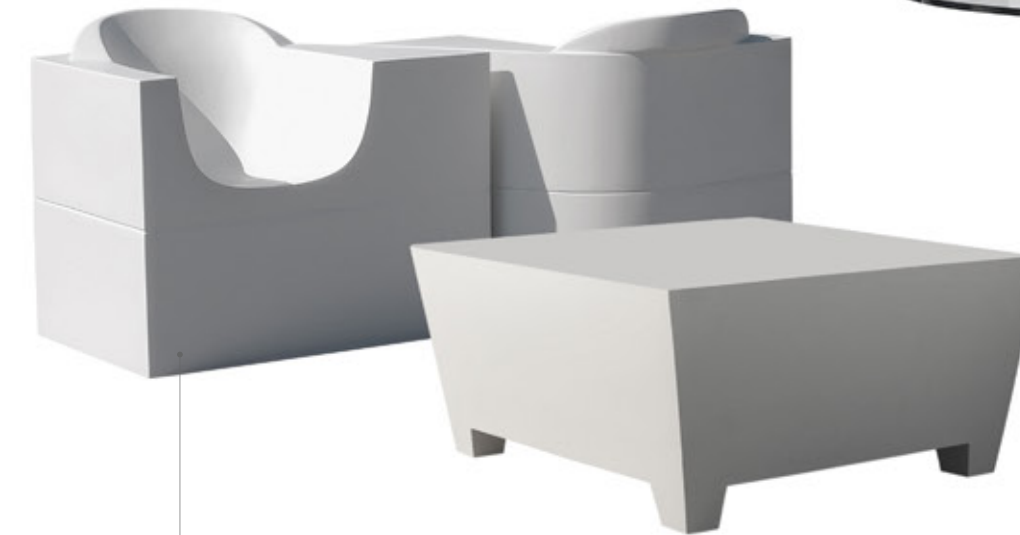

G3203

79 x 72 x 73 cm

Cadeira em fibra de vidro com colchão e almofada.

G3211

86 x 110 x 70 cm

Poltrona em fibra de vidro com estofado.

G3110

77 x 77 x 46 cm

Mesa de apoio em fibra de vidro.

G3102

80 x 80 x 45 cm

Mesa de centro em fibra de vidro.

GO3007

Ø 180 x 75 cm

Mesa de jantar em fibra de vidro com tampo em vidro.

G3207

100 x 59 x 80 cm

Sofá "Namoradeira" em fibra de vidro. Pode ter iluminação interior.

G3201

60 x 60 x 70 cm

Cadeira em fibra de vidro com estofado.

G3301

225 x 70 x 44 cm
Chaise longue em fibra de vidro com estofado.